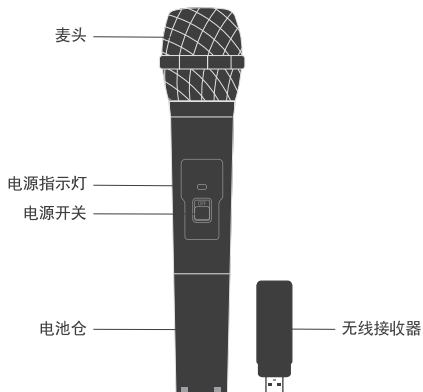

ipega®

艾派格

无线麦克风

产品说明书(PG-9207)

产品特点:

1. 本产品主要用于P5/P4/N-S/Wii U游戏主机卡拉OK使用;
2. 产品配备无线接收器、无线话筒, 即插即用, 非常方便;
3. 产品精巧简洁, 操作简单;

电性参数:

工作电压: DC 2.3-3V
灵敏度: -71dB
传输距离: ≤15M
指向性: 单指向性

工作电流: ≤120mA
频率范围: 50HZ-10KHZ
输出方式: 动圈式
输出阻抗: 3.3K

产品说明:

使用说明:

P5/P4主机:

1. 打开游戏主机, 进入设置页面的话筒调节项。
2. 把产品无线接收器插入已开机的游戏主机USB2.0母座。
3. 打开无线话筒开关, 无线接收器上的蓝灯亮 (自动连接成功) 即可使用。

N.S主机:

1. 打开游戏主机, 把无线接收器插入 N.S游戏主机USB2.0母座, 打开无线话筒开关, 自动连接无线接收器。
2. 进入相应游戏 (例: joysound)。
3. 载入测试项匹配成功即可使用。

电源指示:

电量正常, 开机亮绿灯,
低电量时, 亮橙灯, 请及时更换电池。

产品清单:

麦克风 x1 无线接收器 x1 说明书 x1

ipega®

WIRELESS MICROPHONE

User Manual(PG-9207)

FEATURES: