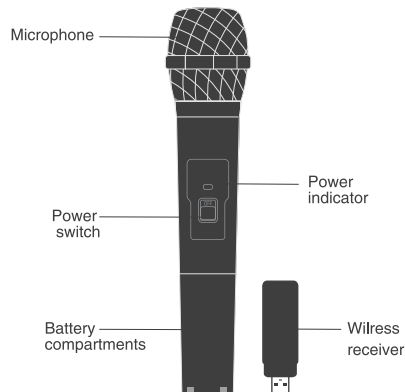

Illustration:

How to use:

P5/P4 console

1. Power on the game console, enter the microphone adjustment options on the setting interface.
2. Insert the wireless receiver into the USB port of the game console.
3. Turn on the microphone, the receiver's blue light is on after the automatic connection is successful.

N-S Console:

1. Power on the NS console, insert the wireless receiver into the USB port of the console, turn on the microphone, it will connect with the wireless receiver automatically.
2. Enter the games (e.g. Joysound).
3. Load test item, you can use it after matches successfully.

Power indicator:

Normal: The indicator is green when turn on the mic.
Low battery: the indicator is orange when turn on the mic, please replace the battery in time.

Include:

Microphone x1   Wireless receiver x1   User Manual x1