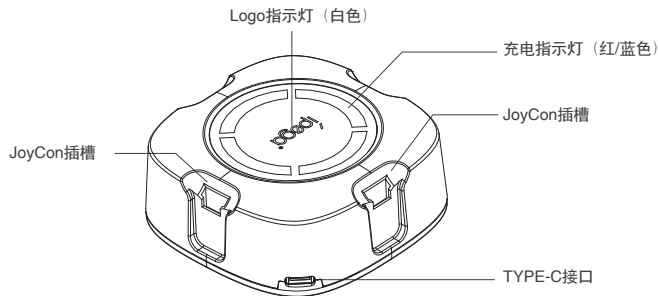

ipega®

N-Switch JoyCon精灵四充

产品说明书(PG-9177)

产品特点:

- 1.本产品是一款适用于N-Switch JoyCon手柄的充电座;
- 2.具有4个充电插槽,支持给一至四个JoyCon手柄同时充电;
- 3.配备Type-C充电接口,可连接N-Switch原装适配器为产品提供电源输入;
- 4.充电座内置保护芯片,具有过流及短路保护功能,安全可靠;
- 5.产品小巧便携,操作简单,炫彩指示灯,实时显示充电状态;

功能按键图示

产品使用说明:

- 1.将N-Switch原装适配器接入产品,或者通过TYPE-C线提供DC5V电源为产品供电;
- 2.产品通电后, 'ipega'logo白色常亮, 4个JoyCon手柄插槽充电指示条蓝色常亮;
- 3.将JoyCon手柄插入任意插槽进行充电, 充电时对应指示条红色常亮, 充满电对应指示条蓝色常亮;

产品技术参数:

输入电压/电流: DC5V/1.5A;

工作电压/电流: DC5V/1.0A;

Function Map:

Basic Operation:

- 1.Connect N-Switch original adapter, or via TYPE-C cable supply DC5V power for the item.
- 2.When power is on ,'ipega'logo will become white color and always on ,indicator of four docks will be blue color and always on;
- 3.Insert the JoyCon controller into any docks and charge ,while charging ,indicator will be red,fully charged will be blue;